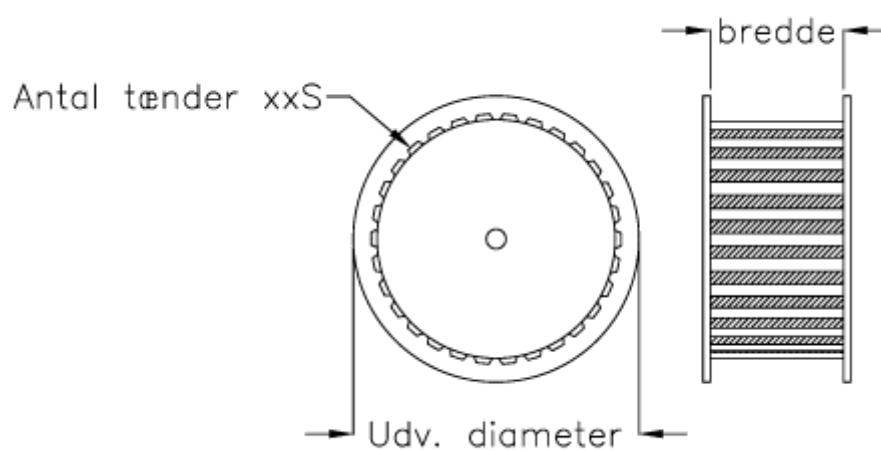

Varenummer: 603772734168  
Beskrivelse: Gates tandremskive PCGT 14M - 168S 90  
for taperbøsning 5040

## Mål

Antal tænder	= 168
Bredde	= 37-68-90-125
Middelmål	= 748.66
Type	= 14M - 168S - xx
Udvendig diameter	= 748.66